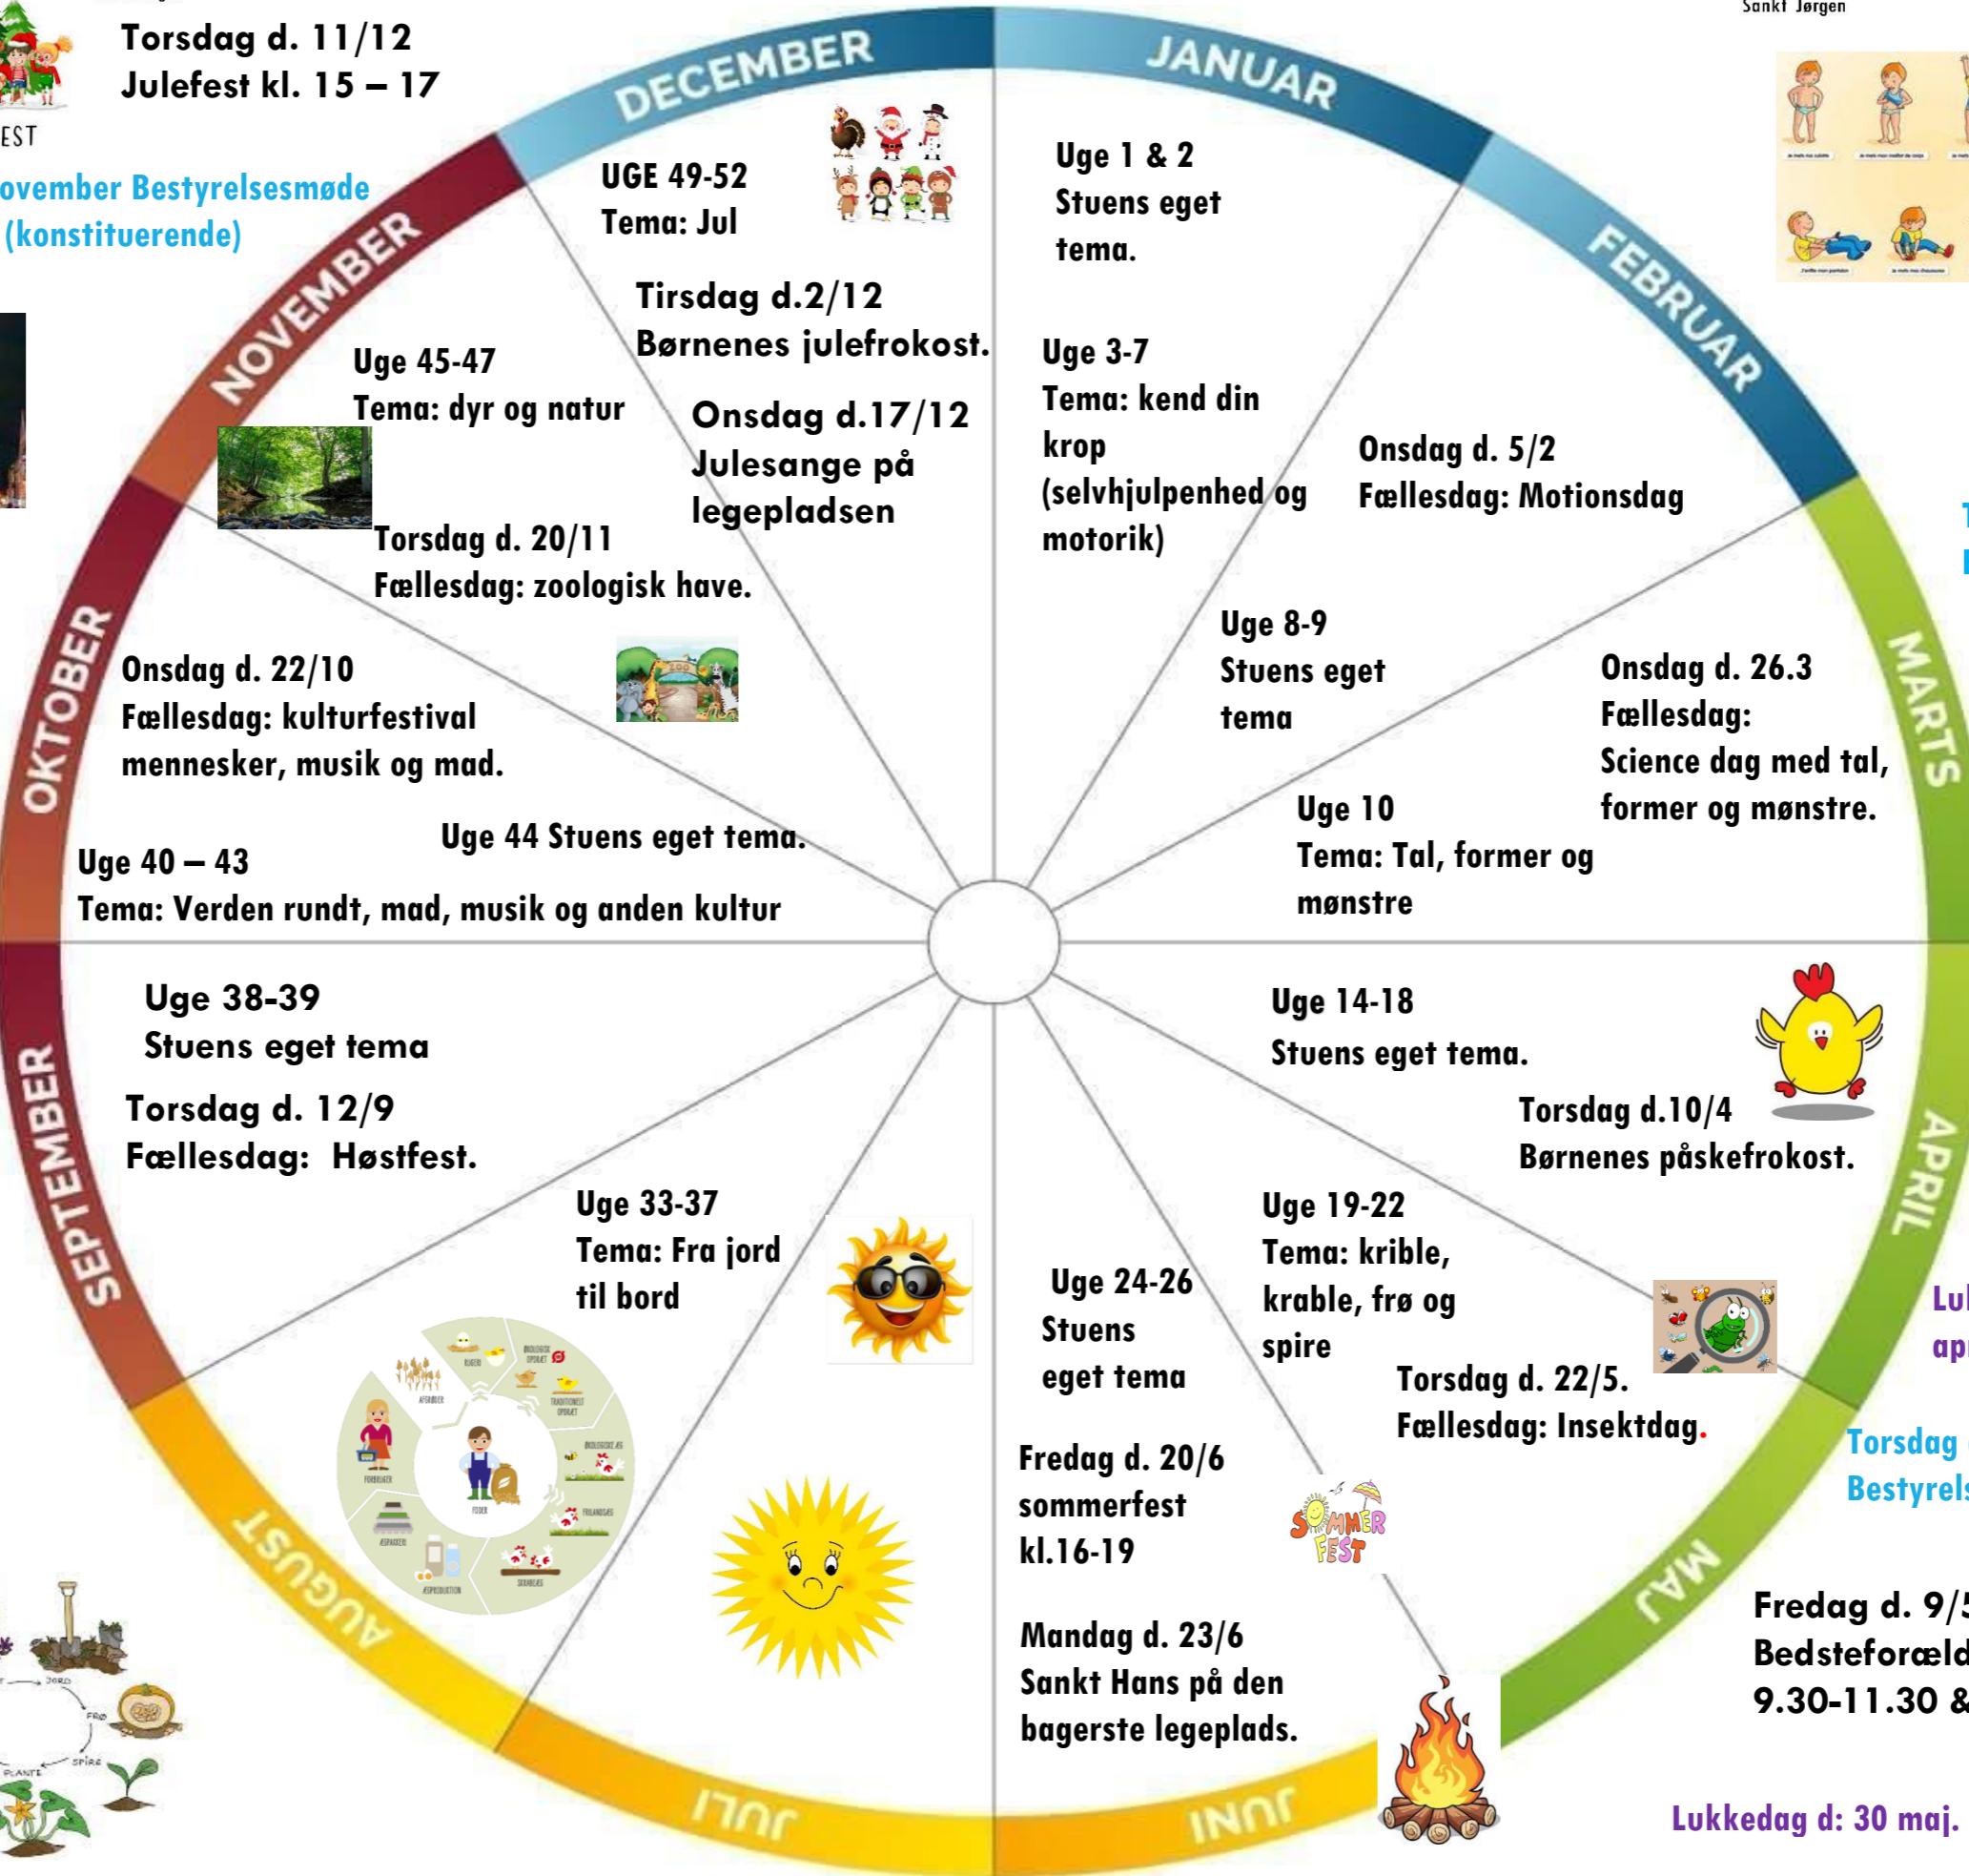

# Børnehuset Sankt Jørgens årshjul 2025

**Torsdag d. 11/12**  
**Julefest kl. 15 – 17**

**Torsdag d. 4. november Bestyrelsesmøde**  
**kl. 17 – 18.30 (konstituerende)**

**Torsdag d. 27/11**  
**jule bag om formiddagen,**  
**og juletræet tændes kl.15**

**Torsdag d. 30/10**  
**Forældremøde**

**Torsdag d. 4/9**  
**Bestyrelsesmøde kl. 17 – 18.30**

**NOVEMBER**  
Torsdag d. 20/11  
Fællesdag: zoologisk have.

**Uge 45-47**  
Tema: dyr og natur

**Tirsdag d.2/12**  
**Børnenes julefrokost.**  
**Onsdag d.17/12**  
**Julesange på legepladsen**

**Torsdag d. 12/9**  
**Fællesdag: Høstfest.**

**Uge 33-37**  
Tema: Fra jord til bord

**JANUAR**  
Uge 1 & 2  
Stuens eget tema.

**Uge 3-7**  
Tema: kend din krop (selvhjulpethed og motorik)

**Onsdag d. 5/2**  
**Fællesdag: Motionsdag**

**Uge 19-22**  
Tema: krible, krable, frø og spire

**Torsdag d. 22/5.**  
**Fællesdag: Insektdag.**

**Fredag d. 20/6**  
**sommerfest kl.16-19**

**Mandag d. 23/6**  
**Sankt Hans på den bagerste legeplads.**